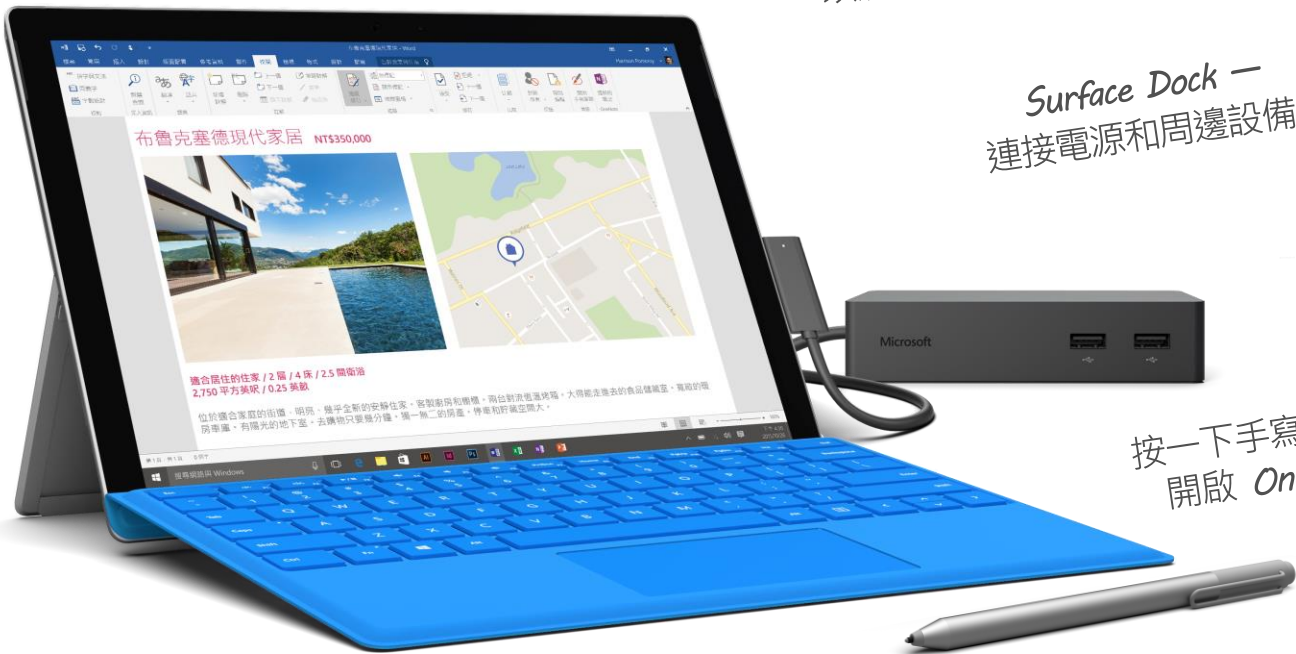

極致輕薄 完美取代筆記型電腦

Surface Pro 4 是極薄的 Intel® Core™ 膝上型電腦，配備出色的高解析度觸控式螢幕、創新的扣入式鍵盤¹、絕佳的電池續航力，而且可以執行您所需的軟體。

Intel Core
處理器！

更輕、更薄

卓越的效能

Surface Pro 4 配備最新的第 6 代 Intel Core 處理器，以及絕佳的電池續航力，讓您可以完成工作。

多樣化真實呈現

Surface Pro 4 的設計能配合您進行調整。您可以在平板電腦模式中使用觸控和 Surface 手寫筆，或是在需要時摺疊實體鍵盤保護蓋¹ 和整合式支架，當做膝上型電腦使用。

連接埠夠多，可連接螢幕
與印表機

實體鍵盤
保護蓋

多重定位支架

銀色手寫筆
隨附於 Surface Pro 4

使用 Surface 手寫筆自然地書寫和清除

就像使用您喜愛的筆一樣流暢，甚至可以使用 Surface 手寫筆來標記網頁。此外，防手掌誤觸技術讓您可以在書寫時將手放在螢幕上。

Windows 10 帶來強大、個人化的使用體驗

Surface Pro 4 透過全新的方式，讓您工作起來更加輕鬆。它能執行 Windows 10，以及您所需的桌上型電腦軟體。還有來自 Microsoft 的先進技術，例如 Windows Hello 及經過改良的 Surface 手寫筆，方便您掌握一切。

Windows Hello - 完全
不需輸入密碼

自在地執行 Office 365¹、
AutoCAD¹、QuickBooks¹
以及其他程式¹

Surface Dock -
連接電源和周邊設備¹

按一下手寫筆就能
開啟 OneNote

深獲各個組織的信賴

Surface Pro 4 能平穩地融入您現有的基礎結構，並且 Windows 10 有助於防範現代安全性威脅。IT 可以像在設定其他電腦般設定 Surface，例如，將 Surface 加入網域，以及使用 Active Directory、SCCM 和 Air Watch 等現有工具來管理 Surface。