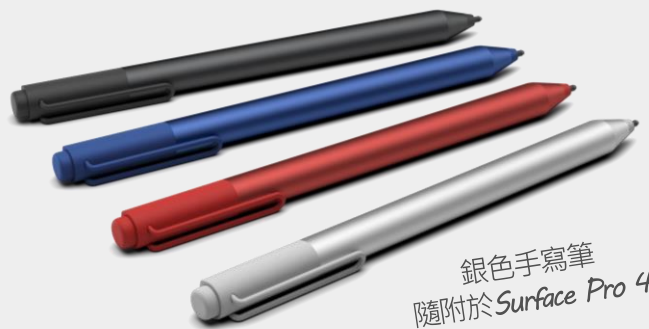

極致輕薄 完美取代筆記型電腦

Surface Pro 4 是極薄的 Intel® Core™ 膝上型電腦，配備出色的高解析度觸控式螢幕、創新的扣入式鍵盤¹、絕佳的電池續航力，而且可以執行您所需的軟體。

Intel Core
處理器！

更輕、更薄

卓越的效能

Surface Pro 4 配備最新的第 6 代 Intel Core 處理器，以及絕佳的電池續航力，讓您可以完成工作。

多樣化真實呈現

Surface Pro 4 的設計能配合您進行調整。您可以在平板電腦模式中使用觸控和 Surface 手寫筆，或是在需要時摺疊實體鍵盤保護蓋¹ 和整合式支架，當做膝上型電腦使用。

連接埠夠多，可連接螢幕
與印表機

實體鍵盤
保護蓋

多重定位支架

銀色手寫筆
隨附於 Surface Pro 4

使用 Surface 手寫筆自然地書寫和清除

就像使用您喜愛的筆一樣流暢，甚至可以使用 Surface 手寫筆來標記網頁。此外，防手掌誤觸技術讓您可以在書寫時將手放在螢幕上。

Windows 10 帶來強大、個人化的使用體驗

Surface Pro 4 透過全新的方式，讓您工作起來更加輕鬆。它能執行 Windows 10，以及您所需的桌上型電腦軟體。還有來自 Microsoft 的先進技術，例如 Windows Hello 及經過改良的 Surface 手寫筆，方便您掌握一切。